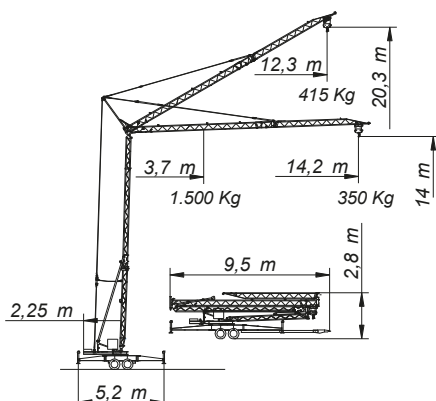

Week 1 / semaine 1: € 650,00
Vanaf week 2 / à partir de semaine 2: € 550,00
Transport + montage: € 70,00 per uur / par heure
KM vergoeding / prix par KM: € 1,50

Rijbewijs / permis: BE
Gewicht / poids: < 3500 kg
Montage: 1 persoon / personne
1 x transport: kraan / grue

Mogelijkheid tot zelf afhalen en monteren of enkel afhalen? Dat kan!
Transport, montage ou les 2 par vous même? C'est possible!