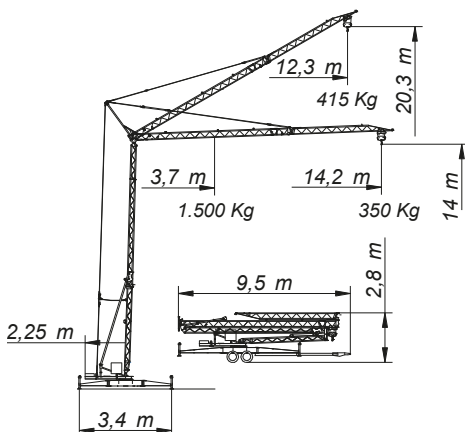

Week 1 / semaine 1: € 650,00
Vanaf week 2 / à partir de semaine 2: € 550,00
Transport + montage: € 70,00 per uur / par heure
KM vergoeding / prix par KM: € 1,50

Rijbewijs / permis: BE
Gewicht / poids: < 3500 kg
Montage: 1 persoon / personne
2 x transport: kraan + ballast / grue + lest

Mogelijkheid tot zelf afhalen en monteren of enkel afhalen? Dat kan!
Transport, montage ou les 2 par vous même? C'est possible!

GRUA AUTOMONTABLE
SELF-ERECTING CRANE
GRUE À MONTAGE RAPIDE

MiDi LT14 RD-XP

Al vanaf 1 week
Déjà à partir de 1 semaine